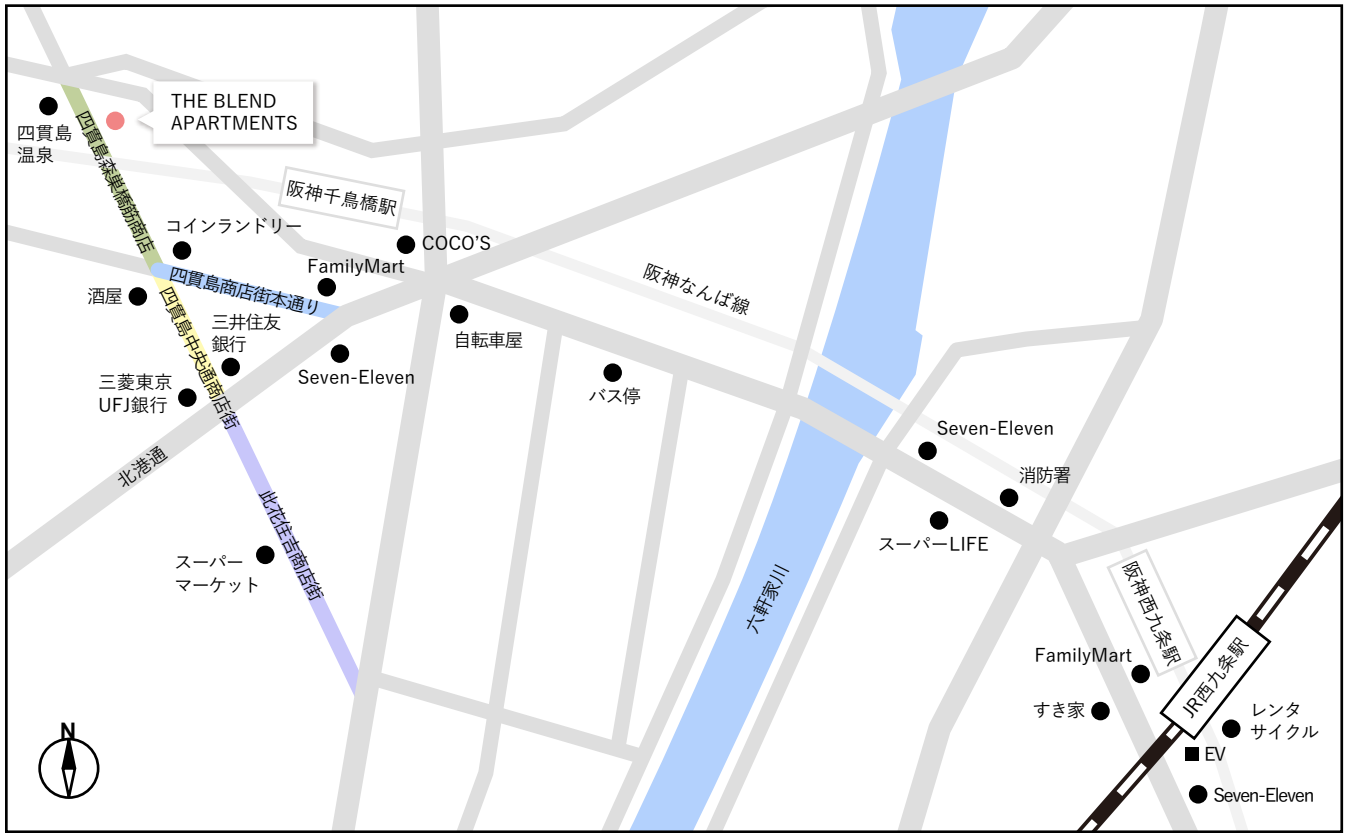

MAP

大阪市此花区四貫島1丁目4番16号